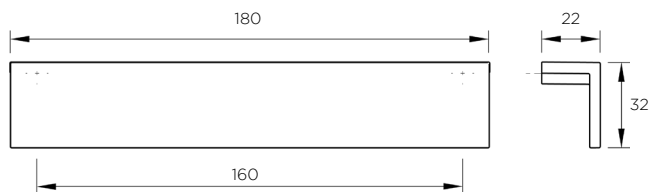

## MANIGLIE A PRESA CHIUSA

CLOSED GRIP HANDLES

	<b>Materiale</b> <i>Material</i>	<b>Interasse</b> <i>Center distance</i> mm	<b>Lunghezza totale</b> <i>Total lenght</i> mm
ITEM <b>12689.G</b>	zinkral	160	180