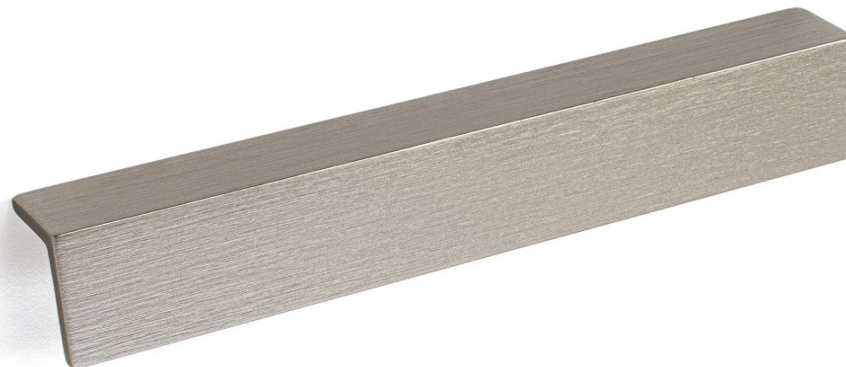

## MODERNO

MODERN

## MANIGLIE A PRESA CHIUSA

CLOSED GRIP HANDLES

	<b>Materiale</b> <i>Material</i>	<b>Interasse</b> <i>Center distance</i> mm	<b>Lunghezza totale</b> <i>Total lenght</i> mm
ITEM <b>12689.G</b>	zinkral	160	180