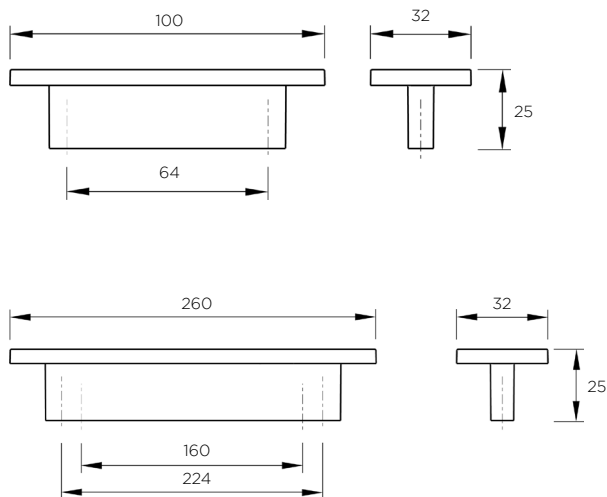

MODERNO

MODERN

MANIGLIE A PRESA CHIUSA

CLOSED GRIP HANDLES

	Materiale <i>Material</i>	Interasse <i>Center distance</i> mm	Lunghezza totale <i>Total lenght</i> mm
ITEM 12623.C	zinkral	64	100
ITEM 12623.S	zinkral	160-224	260