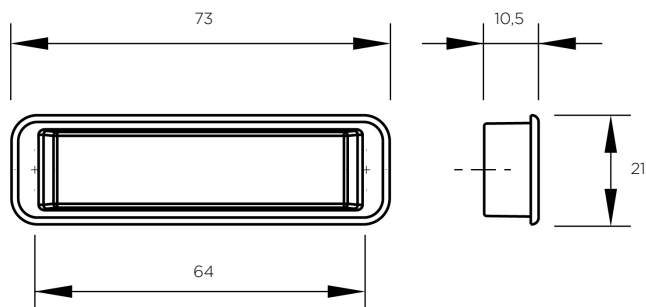

## MANIGLIE INTEGRATE

INTEGRATED HANDLES

	Materiale <i>Material</i>	Interasse <i>Center distance</i> mm	Lunghezza totale <i>Total length</i> mm	Spessore anta <i>Cutting dimensions</i> mm
ITEM 12589.C	zinkral	64	73	22