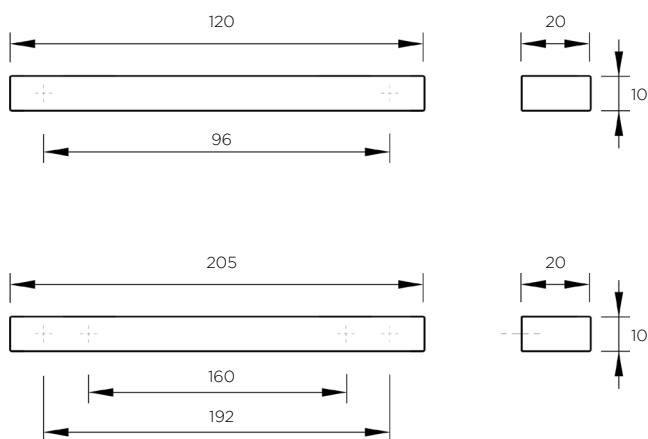

MODERNO

MODERN

MANIGLIE A PRESA CHIUSA

CLOSED GRIP HANDLES

	Materiale <i>Material</i>	Interasse <i>Center distance</i> mm	Lunghezza totale <i>Total length</i> mm
ITEM 12562.B	zinkral	96	120
ITEM 12562.S	zinkral	160-192	205