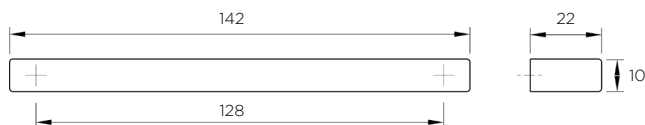

MODERNO

MODERN

MANIGLIE A PRESA CHIUSA

CLOSED GRIP HANDLES

	Materiale <i>Material</i>	Interasse <i>Center distance</i> mm	Lunghezza totale <i>Total lenght</i> mm
ITEM 12545.A	zinkral	128	142

COSMA S.R.L.

Via Marconi, 15 - 23893
Cassago Brianza (LC) - Italy
T +39 039 9210660
cosma@gruppocosma.com