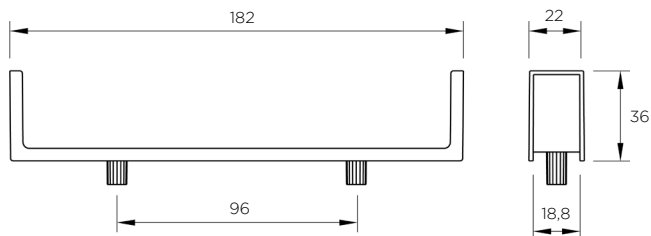

MODERNO

MODERN

MANIGLIE INTEGRATE

INTEGRATED HANDLES

	Materiale <i>Material</i>	Interasse <i>Interax</i> mm	Lunghezza totale <i>Total lenght</i> mm	Spessore anta <i>Cutting dimensions</i> mm
ITEM 12541.O	zinkral	96	182	18