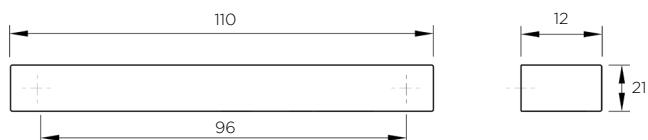

MODERNO

MODERN

MANIGLIE A PRESA CHIUSA

CLOSED GRIP HANDLES

	Materiale <i>Material</i>	Interasse <i>Center distance</i> mm	Lunghezza totale <i>Total lenght</i> mm
ITEM 12514.B	zinkral	96	110

COSMA S.R.L.

Via Marconi, 15 - 23893
Cassago Brianza (LC) - Italy
T +39 039 9210660
cosma@gruppocosma.com