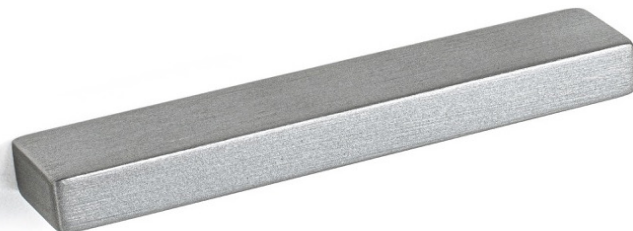

MODERNO

MODERN

MANIGLIE A PRESA CHIUSA

CLOSED GRIP HANDLES

	Materiale <i>Material</i>	Interasse <i>Center distance</i> mm	Lunghezza totale <i>Total lenght</i> mm
ITEM 12514.B	zinkral	96	110

COSMA S.R.L.

Via Marconi, 15 - 23893
Cassago Brianza (LC) - Italy
T +39 039 9210660
cosma@gruppocosma.com