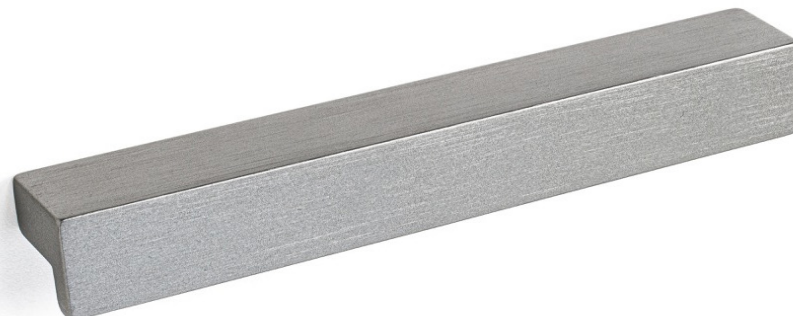

## MODERNO

MODERN

## MANIGLIE A PRESA CHIUSA

CLOSED GRIP HANDLES

	<b>Materiale</b> <i>Material</i>	<b>Interasse</b> <i>Center distance</i> mm	<b>Lunghezza totale</b> <i>Total lenght</i> mm
ITEM <b>12507.S</b>	zinkral	128-160	170