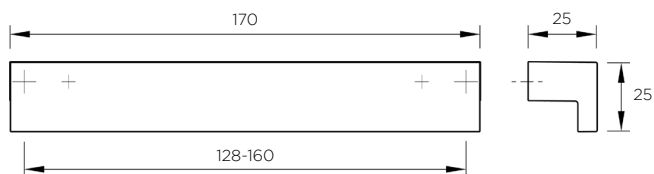

## MANIGLIE A PRESA CHIUSA

CLOSED GRIP HANDLES

	<b>Materiale</b> <i>Material</i>	<b>Interasse</b> <i>Center distance</i> mm	<b>Lunghezza totale</b> <i>Total lenght</i> mm
ITEM <b>12507.S</b>	zinkral	128-160	170