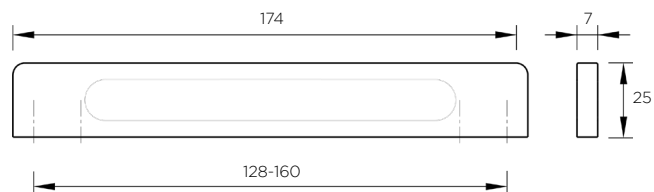

## MANIGLIE A PRESA CHIUSA

CLOSED GRIP HANDLES

	<b>Materiale</b> <i>Material</i>	<b>Interasse</b> <i>Center distance</i> mm	<b>Lunghezza totale</b> <i>Total lenght</i> mm
ITEM <b>12495.S</b>	zinkral	128 - 160	174