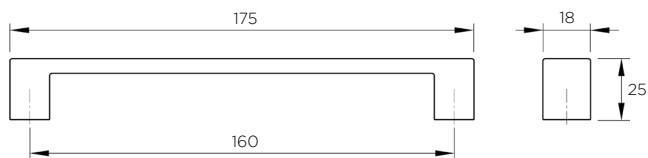

## MANIGLIE A PONTE

BRIDGE HANDLES

	<b>Materiale</b> <i>Material</i>	<b>Interasse</b> <i>Center distance</i> mm	<b>Lunghezza totale</b> <i>Total lenght</i> mm
ITEM <b>12489.G</b>	zinkral	160	175

**COSMA S.R.L.**