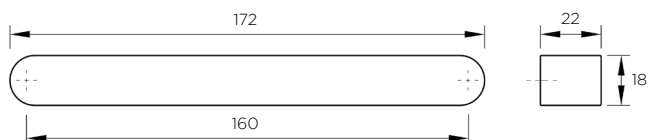

## MANIGLIE A PRESA CHIUSA

CLOSED GRIP HANDLES

	<b>Materiale</b> <i>Material</i>	<b>Interasse</b> <i>Center distance</i> mm	<b>Lunghezza totale</b> <i>Total lenght</i> mm
ITEM <b>12461.G</b>	zinkral	160	172