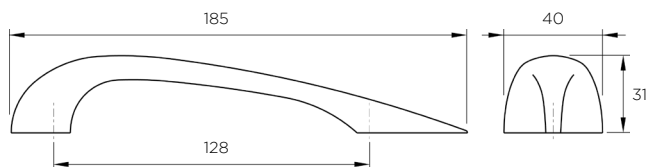

MODERNO

MODERN

MANIGLIE A PONTE

BRIDGE HANDLES

	Materiale <i>Material</i>	Interasse <i>Center distance</i> mm	Lunghezza totale <i>Total length</i> mm
ITEM 12405.A	zinkral	128	185

COSMA S.R.L.

Via Marconi, 15 - 23893
Cassago Brianza (LC) - Italy
T +39 039 9210660
cosma@gruppocosma.com