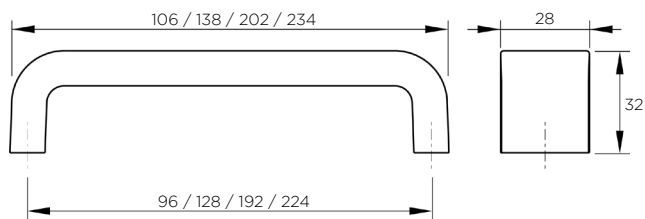

MODERNO

MODERN

MANIGLIE A PONTE

BRIDGE HANDLES

	Materiale <i>Material</i>	Interasse <i>Center distance</i> mm	Lunghezza totale <i>Total length</i> mm
ITEM 12404.B	zinkral	96	106
ITEM 12404.A	zinkral	128	138
ITEM 12404.H	zinkral	192	202
ITEM 12404.F	zinkral	224	234