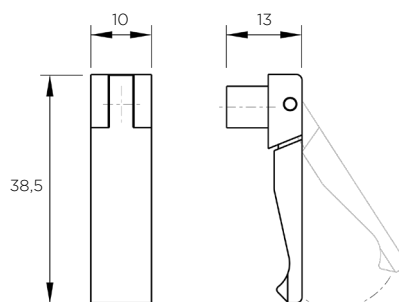

MODERNO

MODERN

POMOLI

KNOBS

	Materiale <i>Material</i>	Interasse <i>Center distance</i> mm	Lunghezza totale <i>Total lenght</i> mm
ITEM 12381.0	zinkral	-	38,5

COSMA S.R.L.

Via Marconi, 15 - 23893
Cassago Brianza (LC) - Italy
T +39 039 9210660
cosma@gruppocosma.com