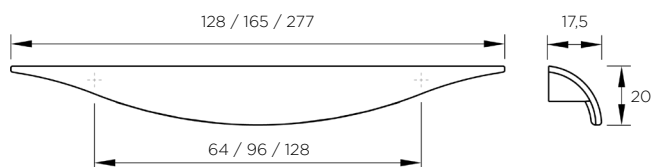

## MANIGLIE A PRESA CHIUSA

CLOSED GRIP HANDLES

|                     | <b>Materiale</b><br><i>Material</i> | <b>Interasse</b><br><i>Center distance</i><br>mm | <b>Lunghezza totale</b><br><i>Total lenght</i><br>mm |
|---------------------|-------------------------------------|--|--|
| ITEM <b>12239.C</b> | zinkral                             | 64   | 128  |
| ITEM <b>12239.B</b> | zinkral                             | 96   | 165  |
| ITEM <b>12239.S</b> | zinkral                             | 128  | 277  |