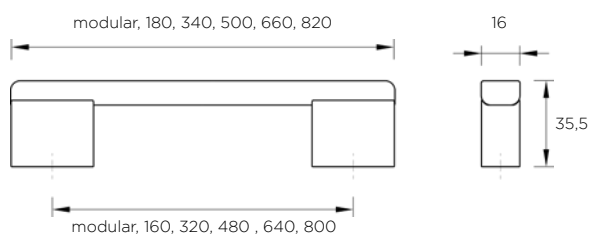

MODERNO

MODERN

MANIGLIE A PONTE MODULARI

MODULAR BRIDGE HANDLES

	Materiale <i>Material</i>	Interasse <i>Center distance</i> mm	Lunghezza totale <i>Total length</i> mm
ITEM 810	aluminum	modular	modular
		160	180
		320	340
		480	500
		640	660
		800	820