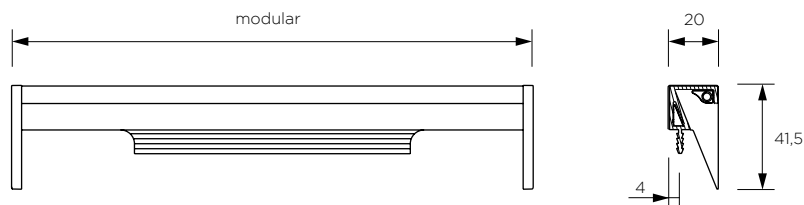

MODERNO

MODERN

MANIGLIE INTEGRATE MODULARI

MODULAR INTEGRATED HANDLES

| | Materiale <i>Material</i> | Interasse <i>Center distance</i> mm | Lunghezza totale <i>Total lenght</i> mm | Spessore anta <i>Door thickness</i> mm |
|----------|------------------------------|---|---|--|
| ITEM 760 | zinkral - aluminum | - | modular | 20 |

| | Materiale <i>Material</i> | Interasse <i>Center distance</i> mm | Lunghezza totale <i>Total lenght</i> mm | Spessore anta <i>Door thickness</i> mm |
|----------|------------------------------|---|---|--|
| ITEM 889 | zinkral - aluminum | - | modular | 22 |