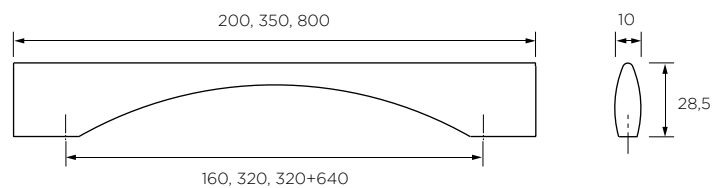

MODERNO

MODERN

MANIGLIE A PONTE

BRIDGE HANDLES

	Materiale <i>Material</i>	Interasse <i>Center distance</i> mm	Lunghezza totale <i>Total length</i> mm
ITEM 12943	zamak	160	200
		320	350
ITEM 587	alu	160	200
		320	350
		320+640	800