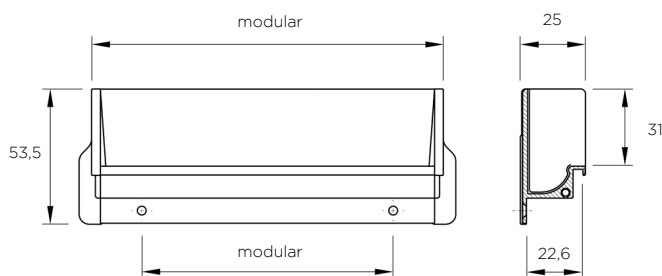

MODERN

MODERN

MANIGLIE MODULARI INTEGRATE

MODULAR INTEGRATED HANDLES

	Materiale <i>Material</i>	Interasse <i>Center distance</i> mm	Lunghezza totale <i>Total length</i> mm	Spessore anta <i>Door thickness</i> mm
ITEM 738	aluminium	-	modular	25

	Materiale <i>Material</i>	Interasse <i>Center distance</i> mm	Lunghezza totale <i>Total length</i> mm	Spessore anta <i>Door thickness</i> mm
ITEM 700	aluminium	modular	modular	22

COSMA S.R.L.

Via Marconi, 15 - 23893
Cassago Brianza (LC) - Italy
T +39 039 9210660
cosma@gruppocosma.com

	Materiale <i>Material</i>	Interasse <i>Center distance</i> mm	Lunghezza totale <i>Total lenght</i> mm	Spessore anta <i>Door thickness</i> mm
ITEM 778	aluminium	modular	modular	<19

	Materiale <i>Material</i>	Interasse <i>Center distance</i> mm	Lunghezza totale <i>Total lenght</i> mm	Spessore anta <i>Door thickness</i> mm
ITEM 728	aluminium	modular	modular	18