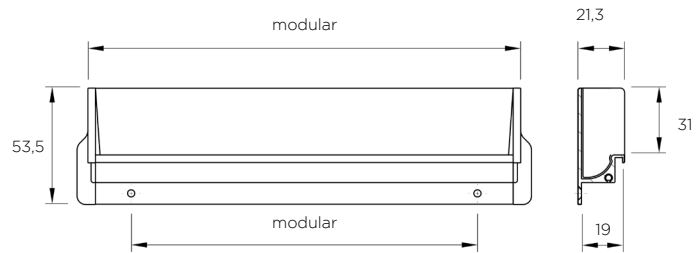

MODERN

MODERN

MANIGLIE MODULARI INTEGRATE

MODULAR INTEGRATED HANDLES

	Materiale <i>Material</i>	Interasse <i>Center distance</i> mm	Lunghezza totale <i>Total length</i> mm	Spessore anta <i>Door thickness</i> mm
ITEM 738	aluminium	-	modular	25

	Materiale <i>Material</i>	Interasse <i>Center distance</i> mm	Lunghezza totale <i>Total length</i> mm	Spessore anta <i>Door thickness</i> mm
ITEM 700	aluminium	modular	modular	22

COSMA S.R.L.

Via Marconi, 15 - 23893
Cassago Brianza (LC) - Italy
T +39 039 9210660
cosma@gruppocosma.com

	Materiale <i>Material</i>	Interasse <i>Center distance</i> mm	Lunghezza totale <i>Total lenght</i> mm	Spessore anta <i>Door thickness</i> mm
ITEM 778	aluminium	modular	modular	<19

	Materiale <i>Material</i>	Interasse <i>Center distance</i> mm	Lunghezza totale <i>Total lenght</i> mm	Spessore anta <i>Door thickness</i> mm
ITEM 728	aluminium	modular	modular	18