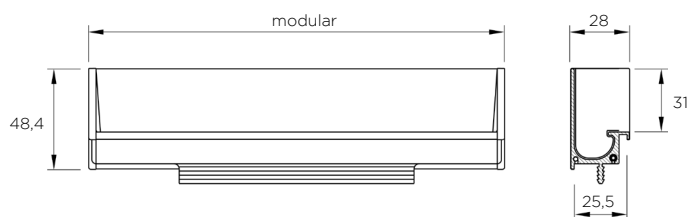

MODERN

MODERN

MANIGLIE MODULARI INTEGRATE

MODULAR INTEGRATED HANDLES

	Materiale <i>Material</i>	Interasse <i>Center distance</i> mm	Lunghezza totale <i>Total length</i> mm	Spessore anta <i>Door thickness</i> mm
ITEM 738	aluminium	-	modular	25

	Materiale <i>Material</i>	Interasse <i>Center distance</i> mm	Lunghezza totale <i>Total length</i> mm	Spessore anta <i>Door thickness</i> mm
ITEM 700	aluminium	modular	modular	22

COSMA S.R.L.

Via Marconi, 15 - 23893
Cassago Brianza (LC) - Italy
T +39 039 9210660
cosma@gruppocosma.com

	Materiale <i>Material</i>	Interasse <i>Center distance</i> mm	Lunghezza totale <i>Total lenght</i> mm	Spessore anta <i>Door thickness</i> mm
ITEM 778	aluminium	modular	modular	<19

	Materiale <i>Material</i>	Interasse <i>Center distance</i> mm	Lunghezza totale <i>Total lenght</i> mm	Spessore anta <i>Door thickness</i> mm
ITEM 728	aluminium	modular	modular	18