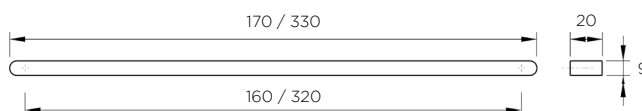

MODERNO

MODERN

MANIGLIE A PRESA CHIUSA MODULARE

MODULAR CLOSED GRIP HANDLES

	Materiale <i>Material</i>	Interasse <i>Center distance</i> mm	Lunghezza totale <i>Total lenght</i> mm
ITEM 843	zinkral	160	170
		320	330