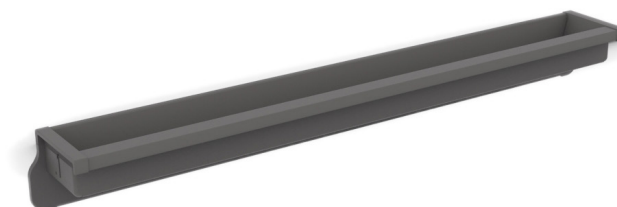

MODERNO

MODERN

MANIGLIE INTEGRATE MODULARI

MODULAR INTEGRATED HANDLES

	Materiale <i>Material</i>	Interasse <i>Center distance</i> mm	Lunghezza totale <i>Total length</i> mm	Spessore anta <i>Door thickness</i> mm
ITEM 783	zinkral - aluminum	64	85	22
		160	190	22
		310	340	22