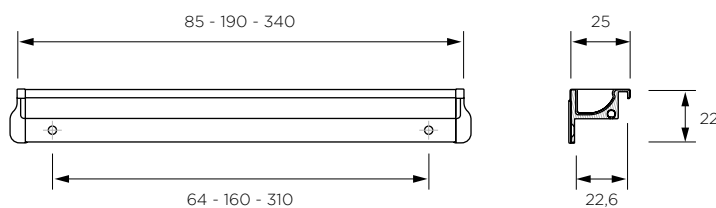

MODERNO

MODERN

MANIGLIE INTEGRATE MODULARI

MODULAR INTEGRATED HANDLES

	Materiale <i>Material</i>	Interasse <i>Center distance</i> mm	Lunghezza totale <i>Total length</i> mm	Spessore anta <i>Door thickness</i> mm
ITEM 783	zinkral - aluminum	64	85	22
		160	190	22
		310	340	22