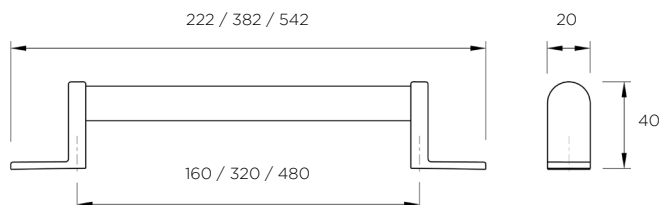

MODERNO

MODERN

MANIGLIE A PONTE MODULARI

MODULAR BRIDGE HANDLES

	Materiale <i>Material</i>	Diametro <i>Diameter</i> mm	Interasse <i>Center distance</i> mm	Lunghezza totale <i>Total lenght</i> mm
ITEM 782	zinkral - aluminium	ø20	160	222
			320	382
			480	542