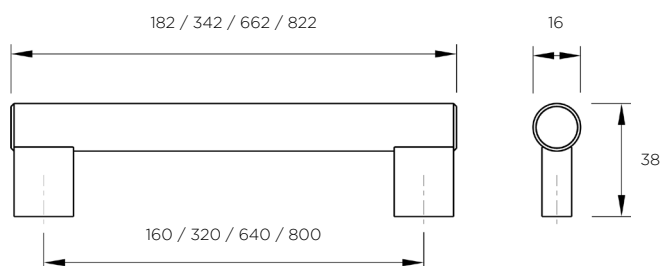

MODERNO

MODERN

MANIGLIE A PONTE MODULARI

MODULAR BRIDGE HANDLES

	Materiale <i>Material</i>	Diametro <i>Diameter</i> mm	Interasse <i>Center distance</i> mm	Lunghezza totale <i>Total length</i> mm
ITEM 259	stainless steel	ø16	160	182
			320	342
			640	662
			800	822