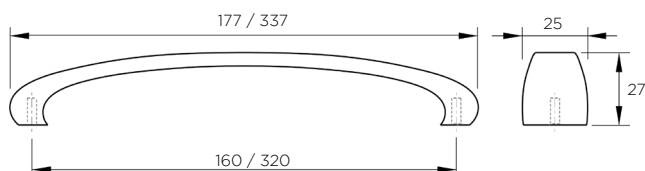

MODERNO

MODERN

MANIGLIE A PONTE

BRIDGE HANDLES

	Materiale <i>Material</i>	Interasse <i>Center distance</i> mm	Lunghezza totale <i>Total lenght</i> mm
ITEM 12922.G	zinkral	160	177
ITEM 12922.N	zinkral	320	337