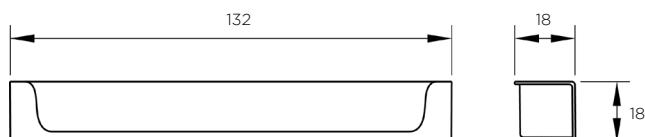

MODERNO

MODERN

MANIGLIE INTEGRATE

INTEGRATED HANDLES

	Materiale <i>Material</i>	Interasse <i>Interax</i> mm	Lunghezza totale <i>Total lenght</i> mm	Spessore anta <i>Cutting dimensions</i> mm
ITEM 12884.0	zinkral	-	177	19