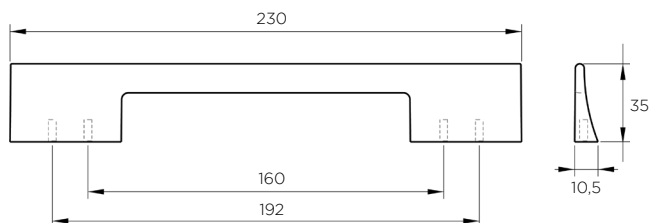

MODERNO

MODERN

MANIGLIE A PONTE

BRIDGE HANDLES

	Materiale <i>Material</i>	Interasse <i>Center distance</i> mm	Lunghezza totale <i>Total lenght</i> mm
ITEM 12742.S	zinkral	192-160	230

COSMA S.R.L.

Via Marconi, 15 - 23893
Cassago Brianza (LC) - Italy
T +39 039 9210660
cosma@gruppocosma.com