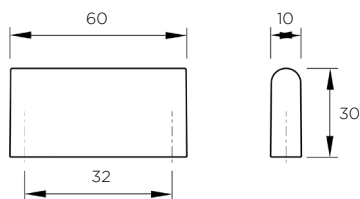

## MANIGLIE A PRESA CHIUSA

CLOSED GRIP HANDLES

	Materiale <i>Material</i>	Interasse <i>Center distance</i> mm	Lunghezza totale <i>Total lenght</i> mm
ITEM 12646.S	zinkral	32	60

**COSMA S.R.L.**

Via Marconi, 15 - 23893  
Cassago Brianza (LC) - Italy  
T +39 039 9210660  
cosma@gruppocosma.com